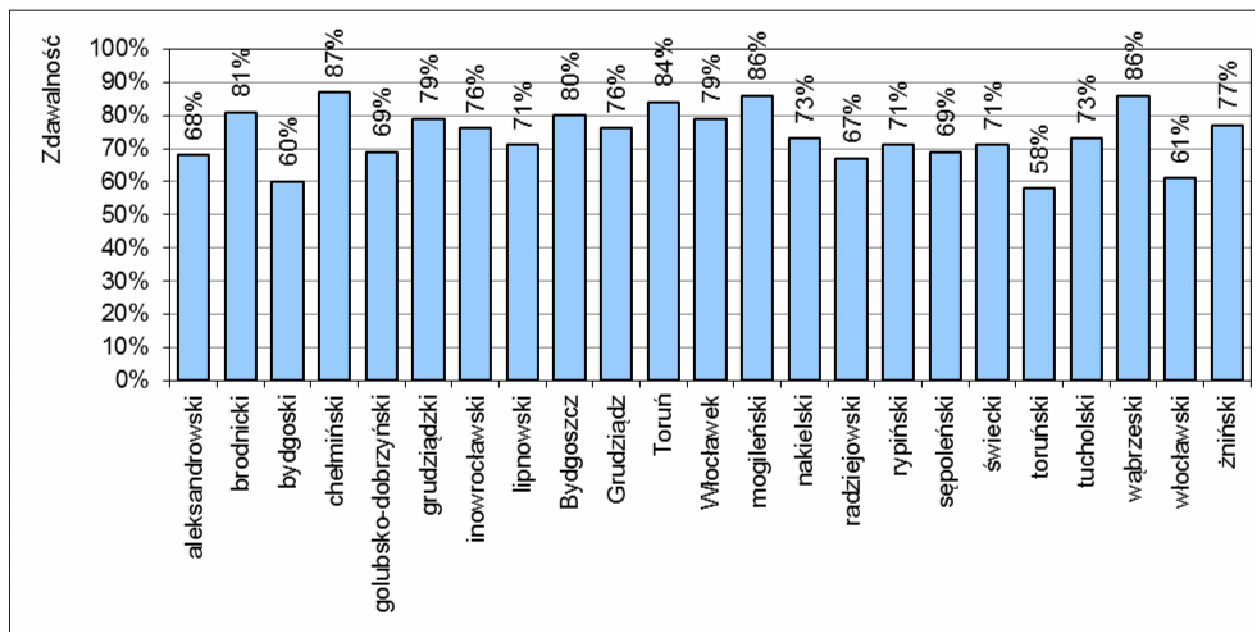

Powiat/Miasto		Razem
mogileński	Przystąpiło	328
	Zdało	281
	Zdało w %	86
nakielski	Przystąpiło	404
	Zdało	295
	Zdało w %	73
radziejowski	Przystąpiło	247
	Zdało	165
	Zdało w %	67
rypiński	Przystąpiło	303
	Zdało	214
	Zdało w %	71
sępoleński	Przystąpiło	192
	Zdało	133
	Zdało w %	69
świecki	Przystąpiło	352
	Zdało	250
	Zdało w %	71
toruński	Przystąpiło	100
	Zdało	58
	Zdało w %	58
tucholski	Przystąpiło	389
	Zdało	284
	Zdało w %	73
wąbrzeski	Przystąpiło	183
	Zdało	157
	Zdało w %	86
włocławski	Przystąpiło	160
	Zdało	98
	Zdało w %	61
żniński	Przystąpiło	342
	Zdało	262
	Zdało w %	77

*wyłącznie tegoroczni absolwenci, którzy przystąpili do egzaminów z wszystkich przedmiotów obowiązkowych.

Wykres 1. Zdawalność egzaminu maturalnego w powiatach województwa kujawsko-pomorskiego

Tabela 2. Liczba zdających, zdawalność przedmiotu i średnie wyniki zdających egzamin w części pisemnej z przedmiotów obowiązkowych zdawanych na poziomie podstawowym w powiatach województwa kujawsko-pomorskiego (języki obce najczęściej wybierane)